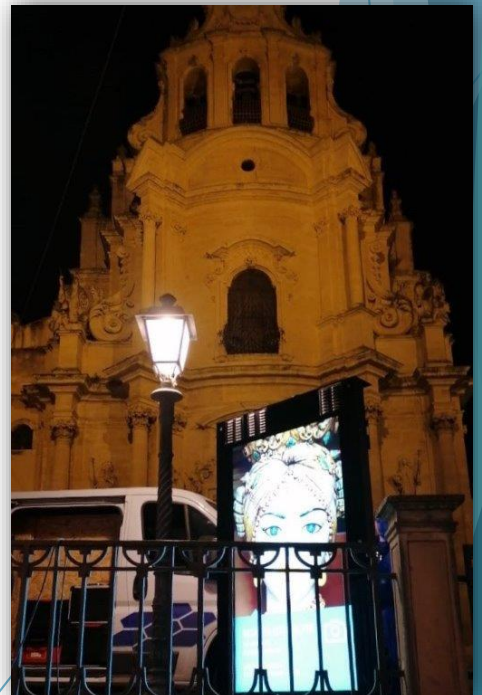

- **Struttura** in vetro di sicurezza con filtro antiUV e alluminio, dal design elegante, perfettamente integrabile con i luoghi del nostro patrimonio culturale
- Display ad alta luminosità e sistema di ventilazione forzata consentono l'uso sia in **ambiente interno che esterno**
- Sistema **Hot spot integrato**, che consente la connessione di diversi dispositivi mobili per la libera fruizione dei servizi disponibili online

- Sistema **touchscreen multitouch** per consentire ai visitatori una navigazione rapida, simultanea ed efficace
- Sistema di organizzazione e gestione dei contenuti **personalizzato** su richiesta del cliente
- Disponibile in varie colorazioni